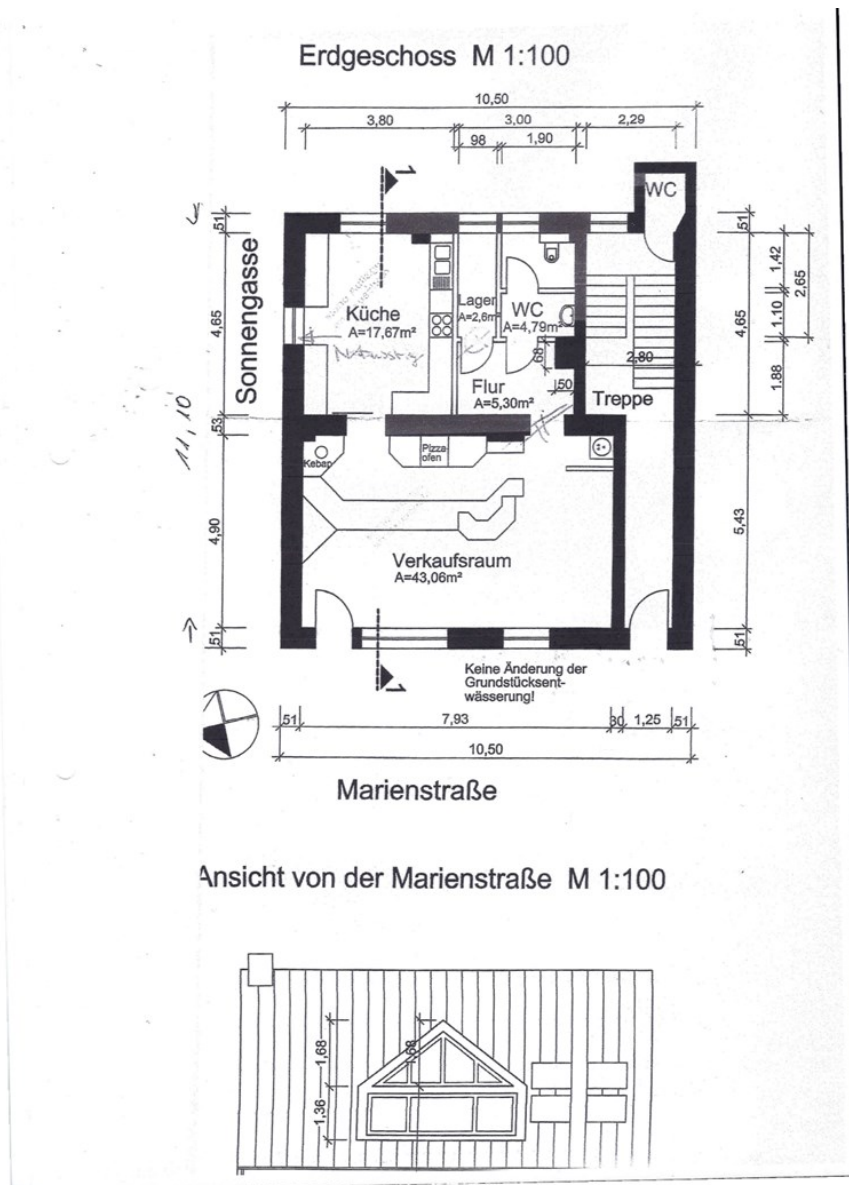

Ehemaliger Imbiss

Marienstr. 8, 66287 Quierschied

Lage:	Ortsmitte
Fläche:	ca. 100 qm
Besonderheiten:	Ehem. Gastronomie; Getrennte WCs, Tresen
Entfernung ÖPNV:	200 Meter

Ansprechpartner

Ilse Günther, Handy: 0152-34355902