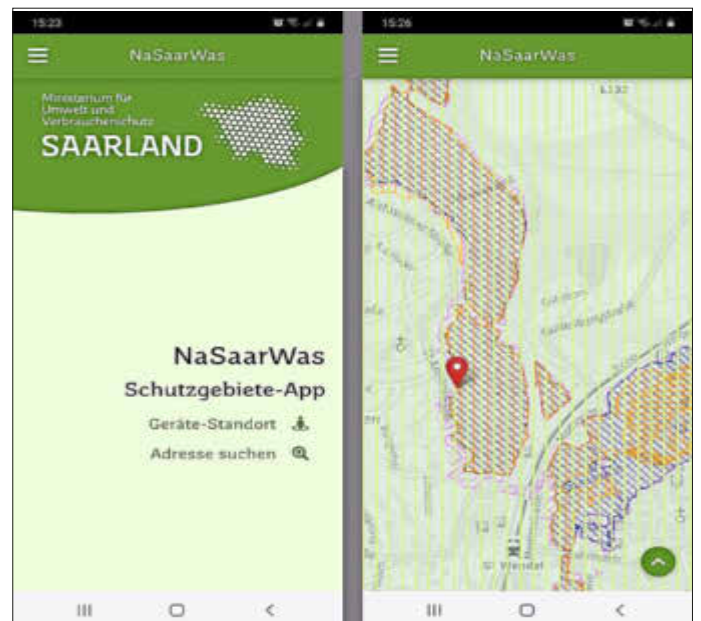

Schutzgebiete-App „NaSaarWas“