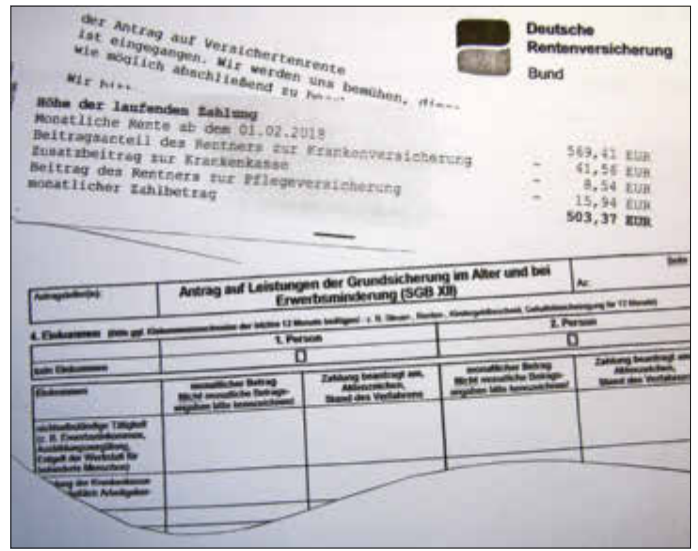

Ihre Ansprechpartner für Geschäftsanzeigen und Prospektwerbung

Andreas Weller
Gebietsverkaufsleiter
Mobil: 0151 12065086
a.weller@wittich-foehren.de

Ursula Sartor
Verkaufsinendienst
Tel.: 06502 9147-262
u.sartor@wittich-foehren.de

LINUS WITTICH Medien KG | Europa-Allee 2 | 54343 Föhren

Außerdem habe die Bundestagsfraktion der Linken dafür plädiert, die Anrechnung des Kindergeldes auf Hartz IV Leistungen sofort zu beenden. Bereits im August 2018 - der SPD voraus - habe Thüringens Ministerpräsident Bodo Ramelow die komplette Abschaffung des Solidaritätszuschlags gefordert. Und bereits im Mai 2020 forderte Die Linke eine Mindestrente von 1.050 €.
Die von der CDU eingedampfte „Respektrente“ von Hubertus Heil, SPD-Sozialminister, erreiche mit ihrem Maximum von 961 € noch nicht einmal den

EU-Grenzwert. „Trotzdem“, so Beyer, „Respekt“ für Heils Einsatz.“
Ebenso sei durch die Linke bereits 2015 die Forderung nach 13 € Mindestlohn je Stunde erhoben worden. Nur durch diesen Wert würden Beschäftigte vor Altersarmut geschützt. Seit September 2020 fordert Die Linke eine finanzielle Förderung und eine langfristige Absicherung für Ehrenamtliche. Als Linken-Mitglied dankt Beyer der SPD, die sich mit der Kraft einer Regierungspartei den Linken-Forderungen zumindest angenähert habe.