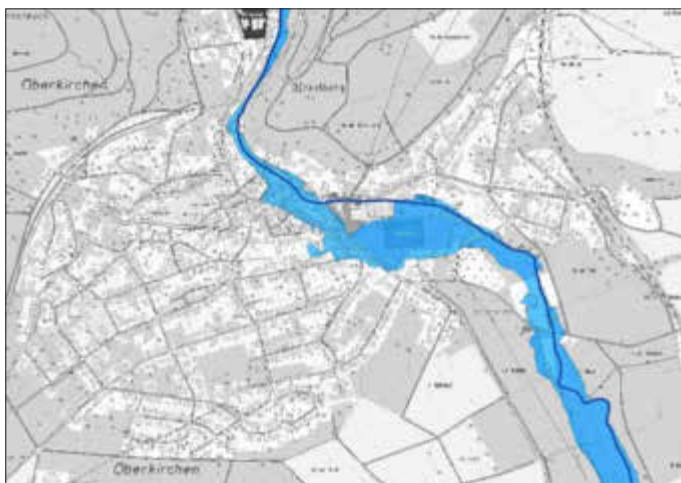

Exemplarisch: Überschwemmungsgebietskarte der Oster