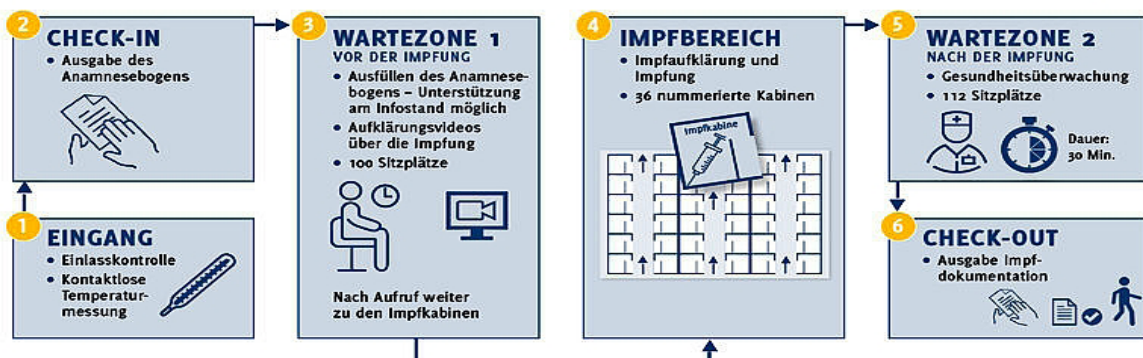

Impfstraße mit allen Stationen – Einbahnstraßensystem